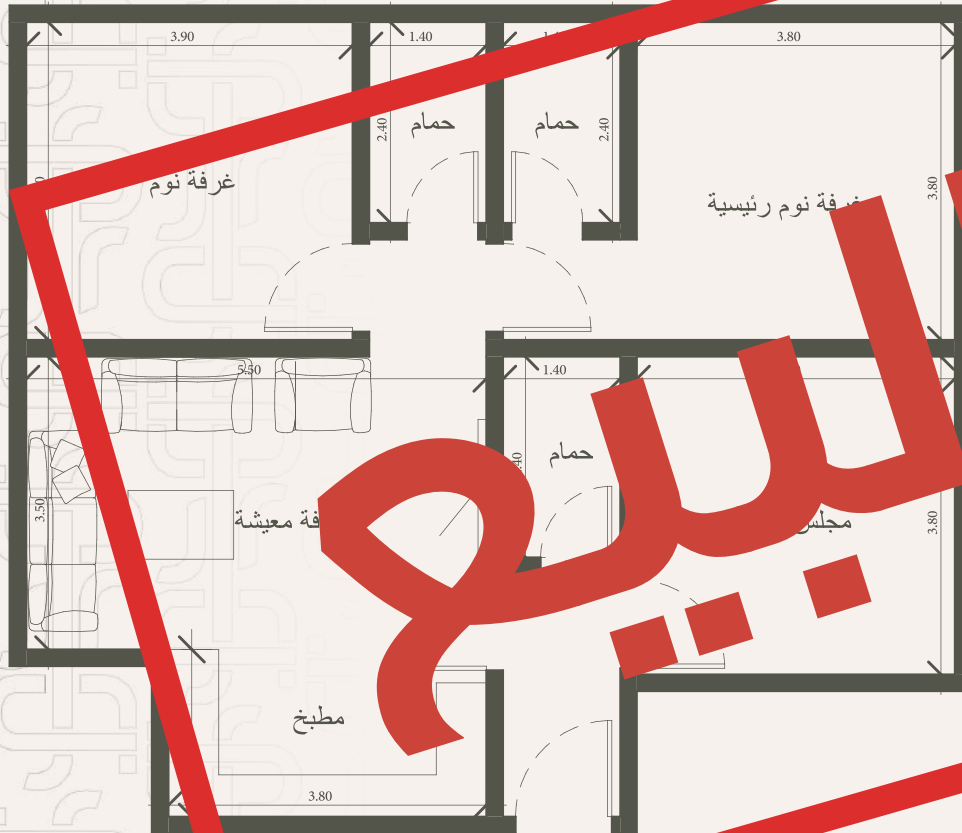

مميزات موقع المشروع :

جوار العقارية
JIWAR ALAQARIA

واجهة مشروع

جوار الريان

JIWAR AL RAYYAN

نموذج شقة 1

3 غرف خلفية 105 م²

مجلس رجال

2 غرف نوم

غرفة معيشة

مطبخ

3 دورات مياه

ريال 279.000

نموذج شقة 2

4 غرف أمامية 128م²

مدخلين

نموذج ملحق

6 غرف أهلية 190 م² 46 م²

تم البيع

مجانية

إتحاد ملاك لمدة سنة

- مدخلين
- مجلس رجال
- مجلس نساء
- غرف نوم
- غرفة معيشة
- غرفة طعام
- مطبخ
- غرفة خادمة
- 4 دورات مياه

جوار العقارية
JIWAR ALAQARIA